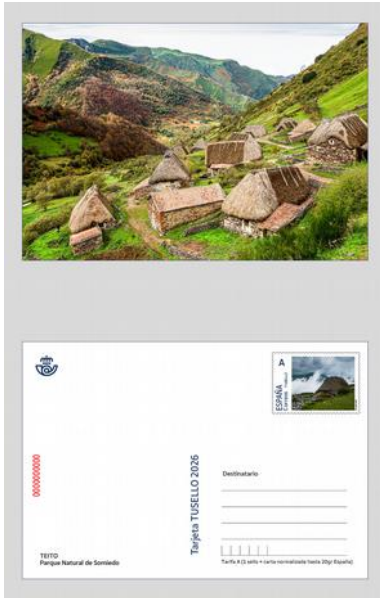

## **Tarjeta Entero Postal:**

**Motivo:** Exposiciones Territoriales 2023

**Diseño:** Correos

**Fotografía:** Archivo Histórico de Asturias

**Tamaño:** 160 X 110 mm. (Horizontal)

**Tirada:** 3.000

**Reverso:** Logos Federaciones Territoriales

## Matasellos turístico Pola de Somiedo:

**Motivo:** Turístico Somiedo

**Localidad:** Pola de Somiedo

**Diseño:** Servicio Filatélico Nacional

**Fecha:** 8 de mayo de 2026

# Material del Servicio Filatélico para el Matasellos turístico de Somiedo

- Tarjeta TU SELLO “Parque natural de Somiedo”
  - TU SELLO “Arquitectura rural: Teito”
  - SOBRE ILUSTRADO con TU SELLO